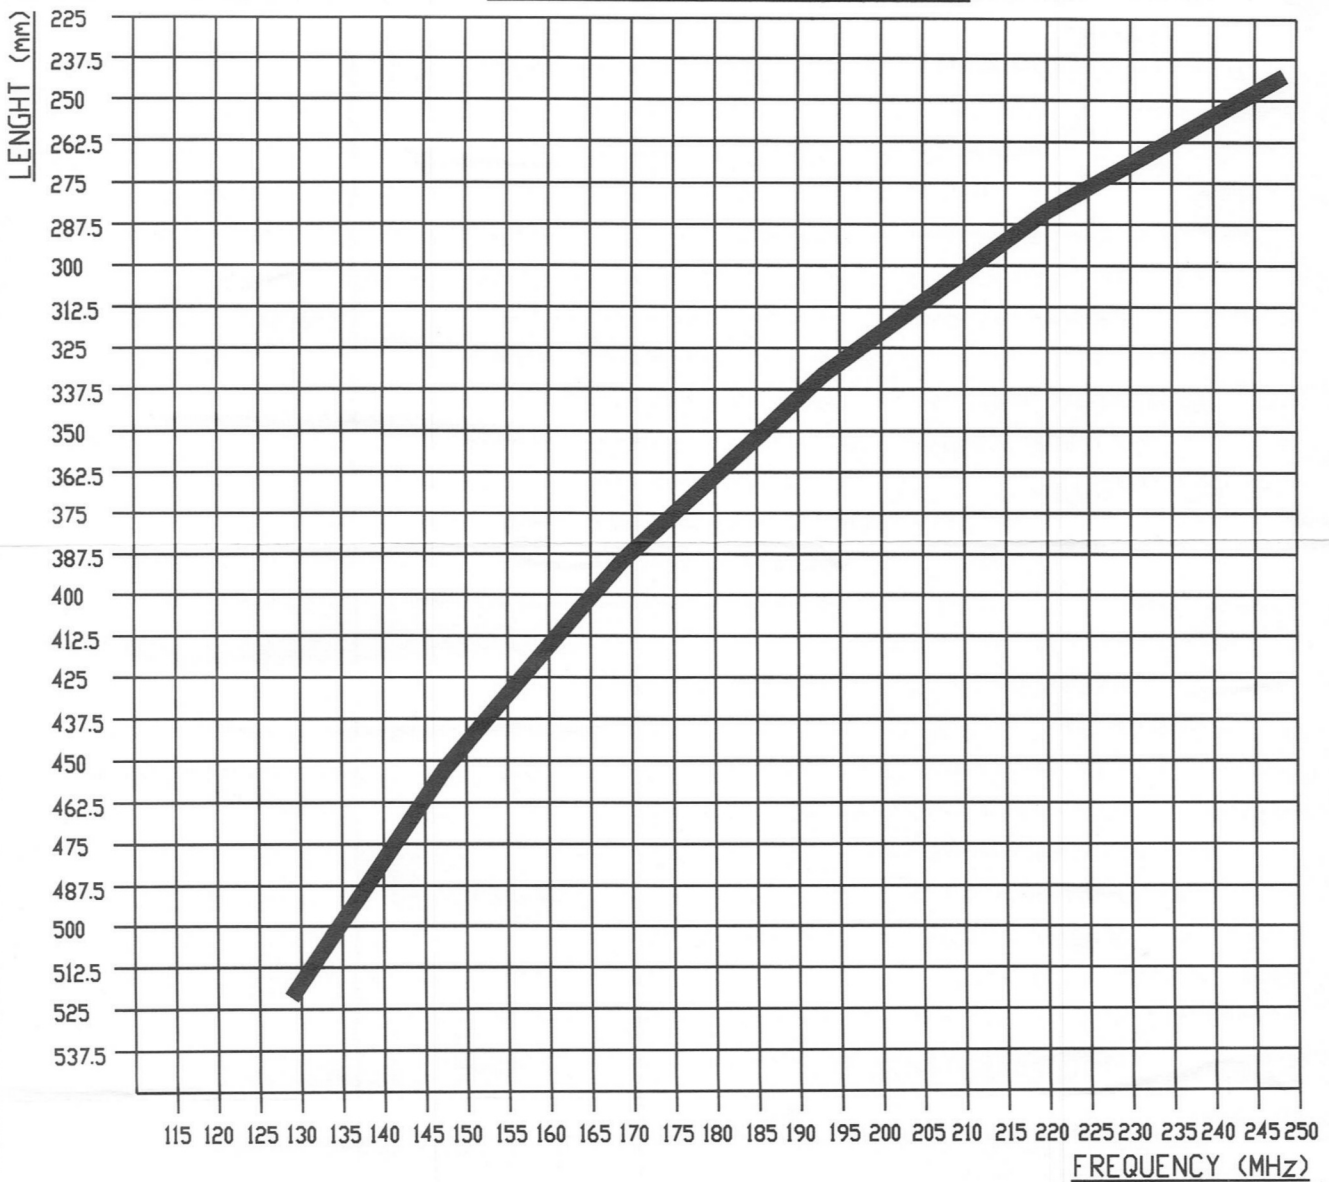

AV-178

T-FIS002N

Prima di tagliare lo stelo in fiber con un flessibile,
indossare protezioni adeguate: guanti e occhiali.

Inserire cimalino dopo taglio asta
Insert plastic cap after must cutting

Mass plane dimensions: 1000 x 900 mm;

Istruzione Taratura Steli VHF